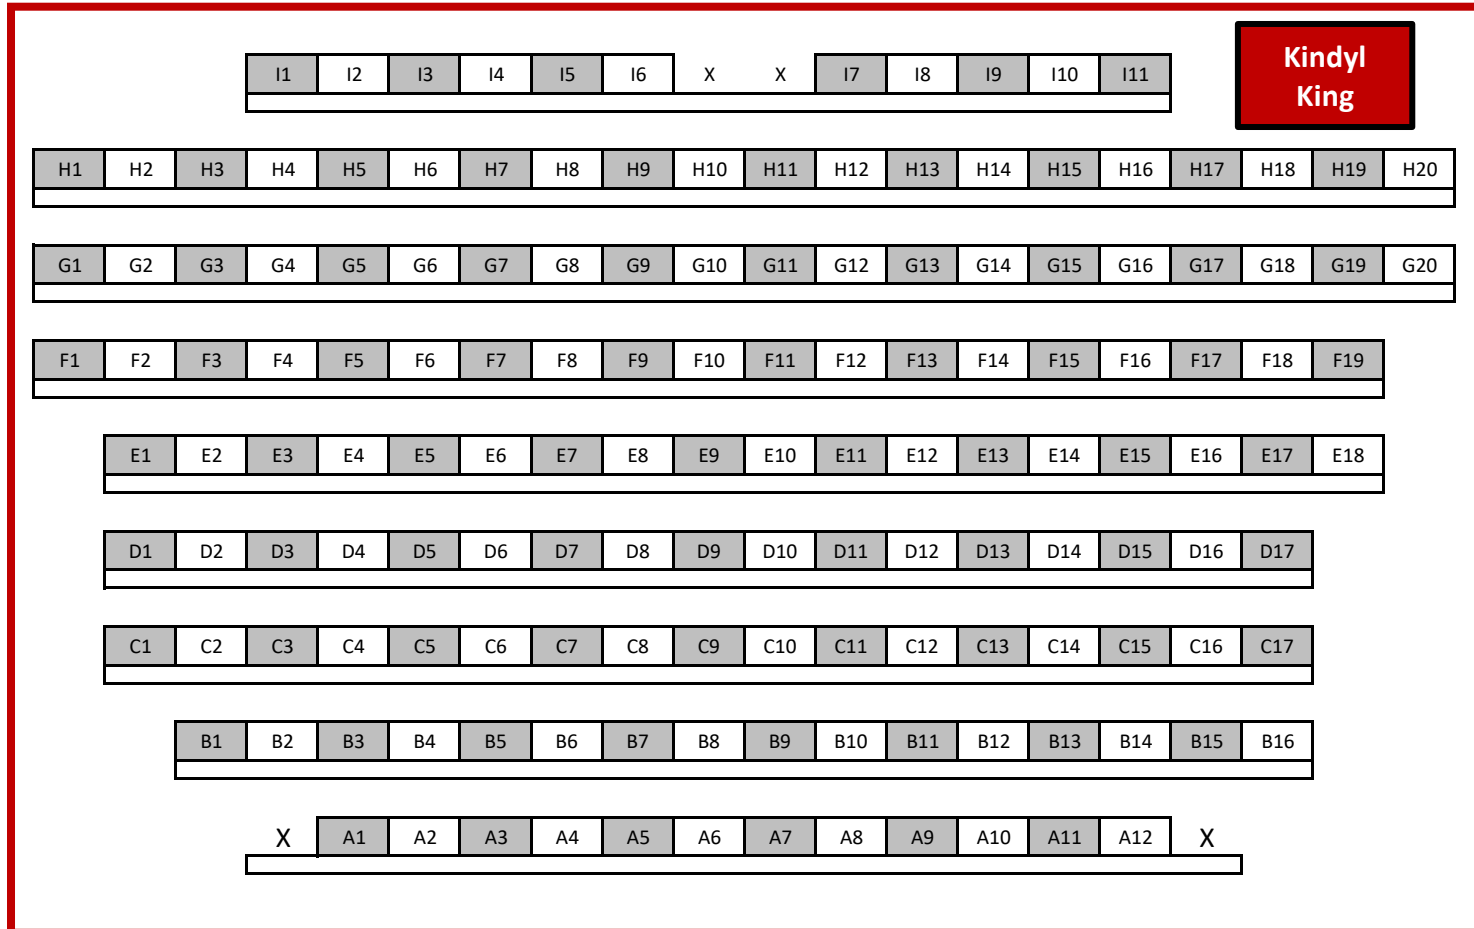

# ARMS 1010

150/77 stations  
X - Wheelchair seating

**FRNY G140**  
 234/120 stations  
 X - Wheelchair seating

**Stian Clem**

K22	K21	K20	K19	K18	K17	K16	K15	K14	K13	K	K12	K11	K10	K9	K8	K7	K6	K5	K4	K3				
J24	J23	J22	J21	J20	J19	J18	J17	J16	J15	J14	J13	J	J12	J11	J10	J9	J8	J7	H6	J5	J4	J3	J2	J1
I24	I23	I22	I21	I20	I19	I18	I17	I16	I15	I14	I13	I	I12	I11	I10	I9	I8	I7	I6	I5	I4	I3	I2	I1